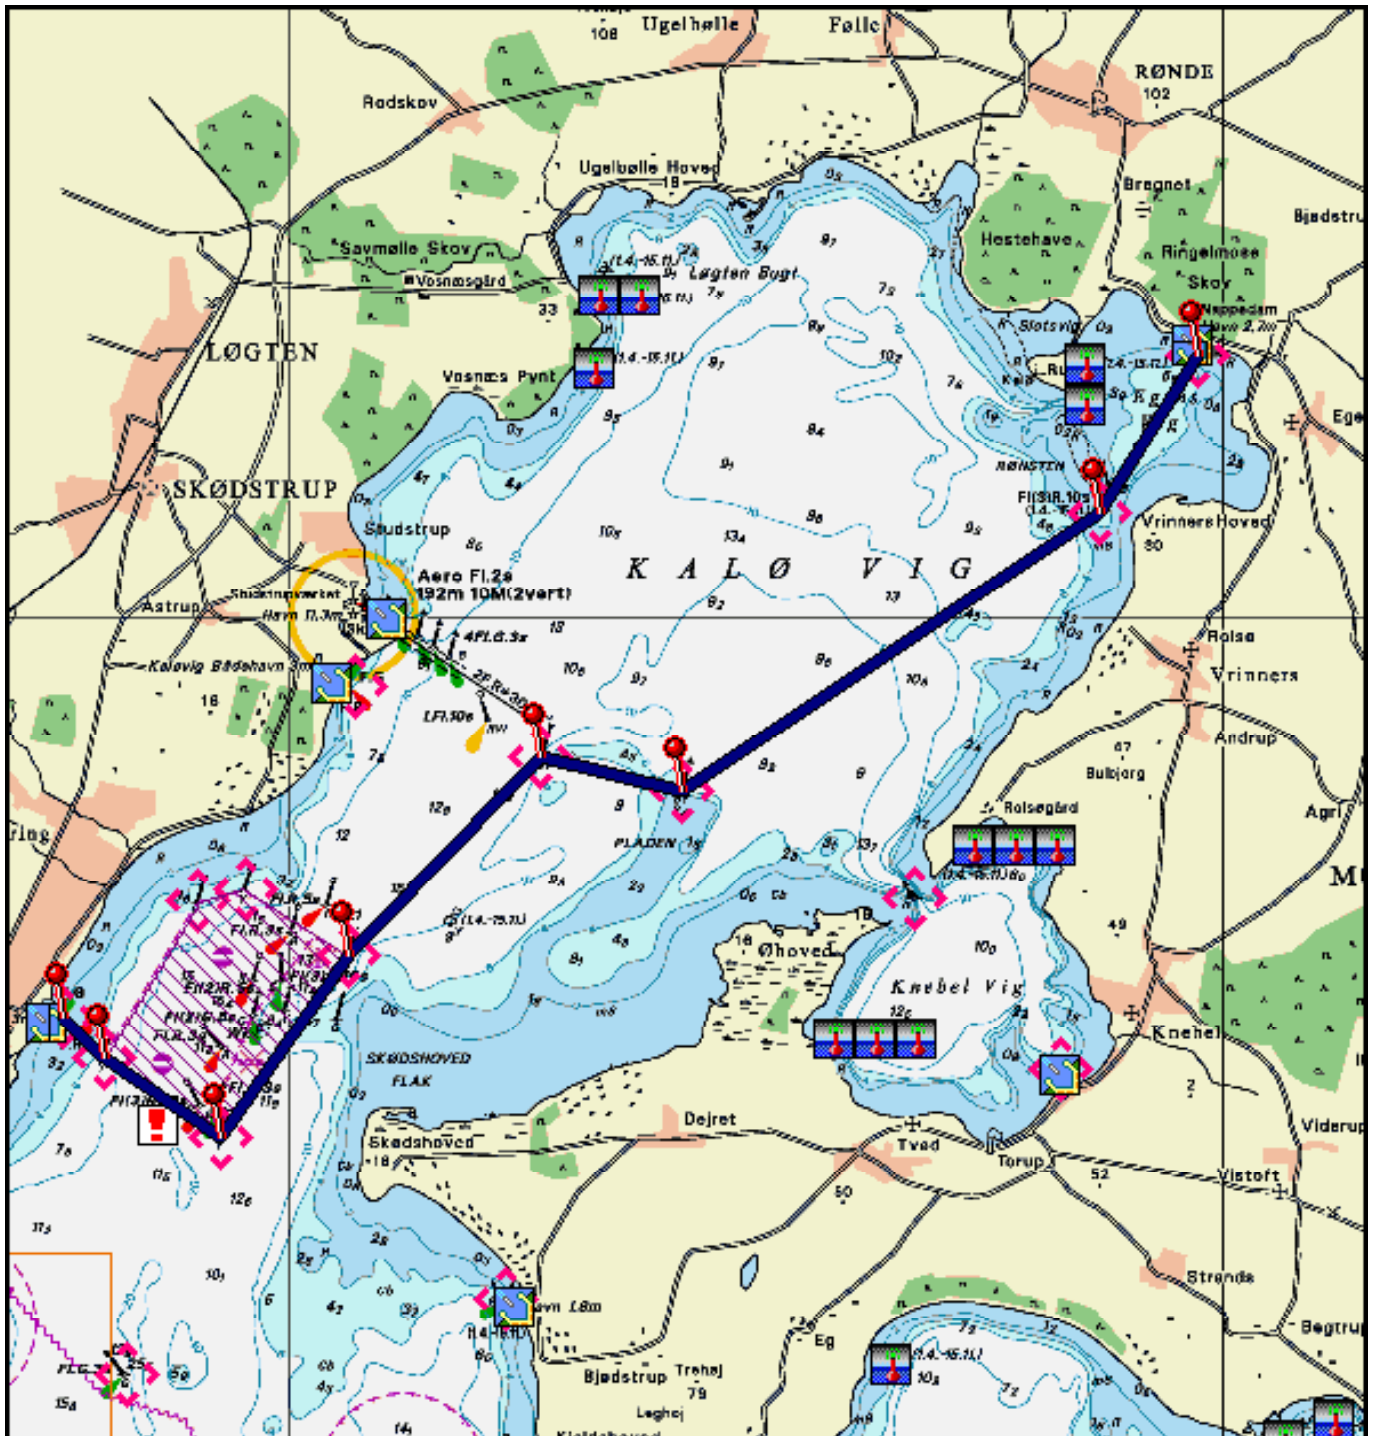

Nappedam - Koraldybet rundt til styrbord - Egå

(Målestokken er vejledende, da søkortets målforhold er variabelt)

Printerudskriften må ikke anvendes til navigationsbrug